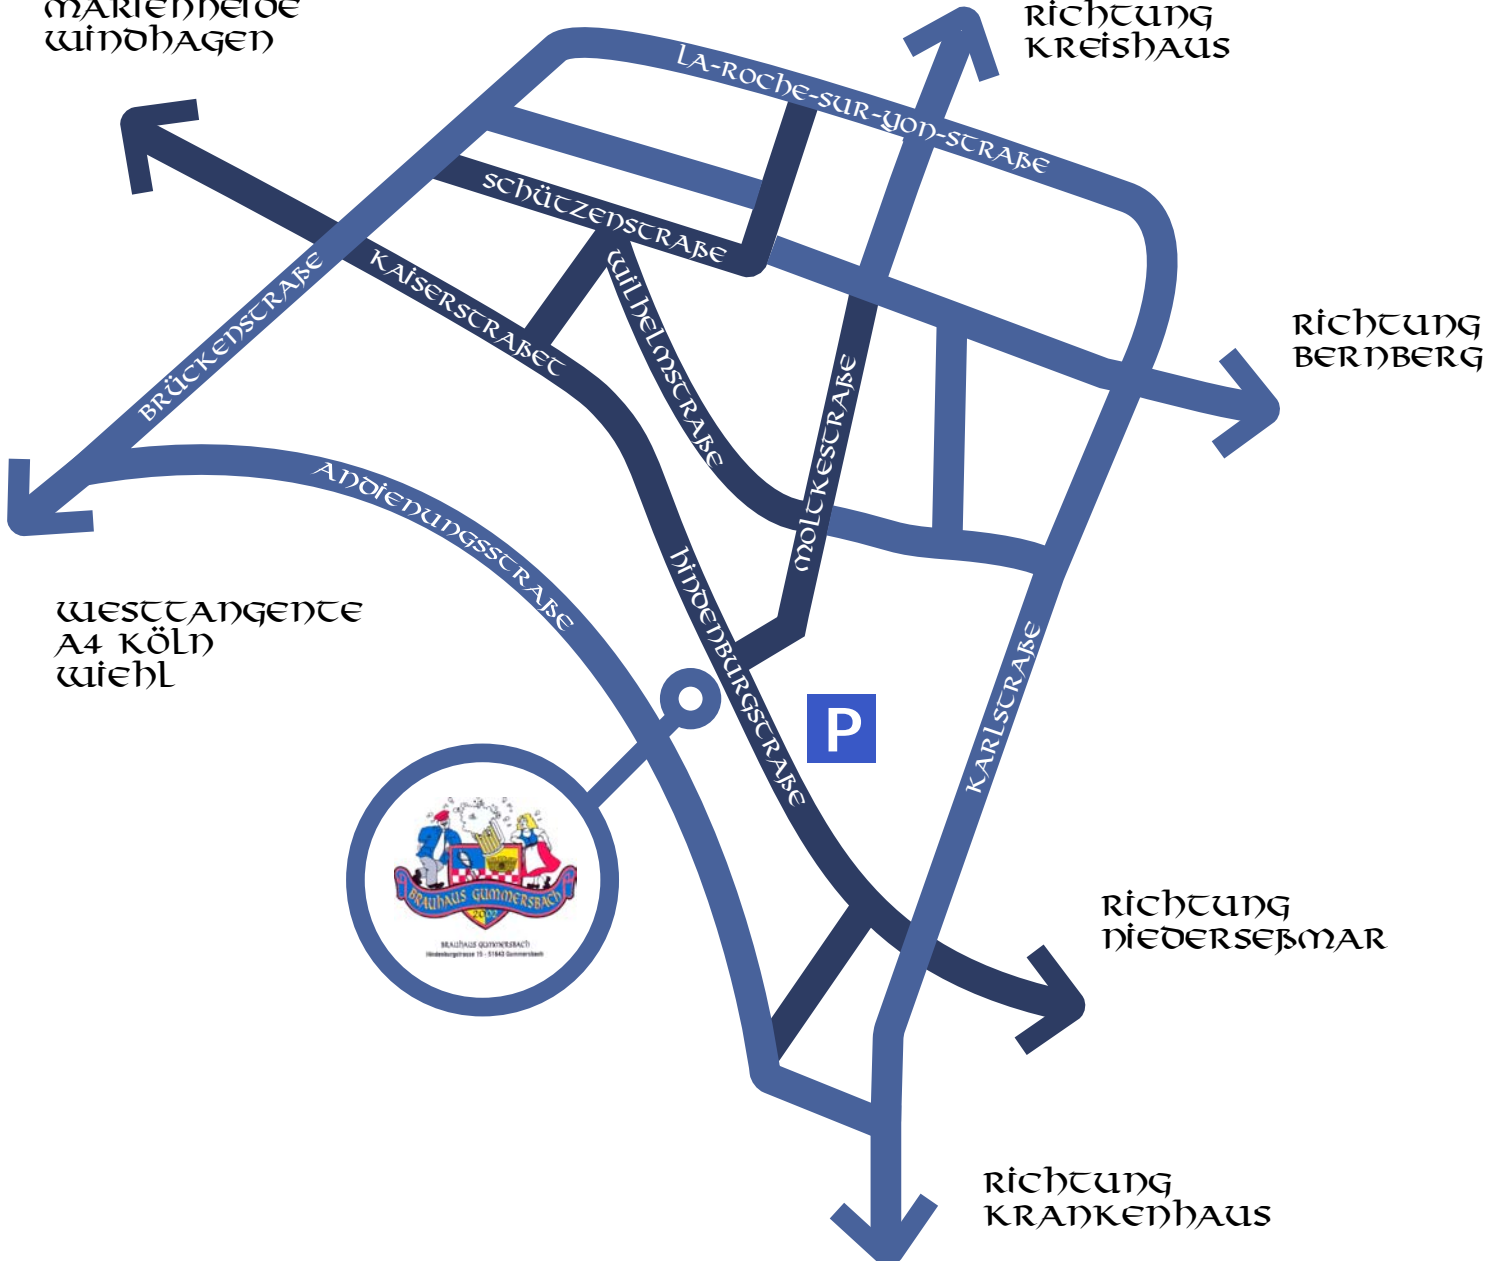

WESTTANGENTE
A4 KÖLN
WIEHL

RICHTUNG
BERNBURG

RICHTUNG
NIEDERSEßMAR

RICHTUNG
KRANKENHAUS